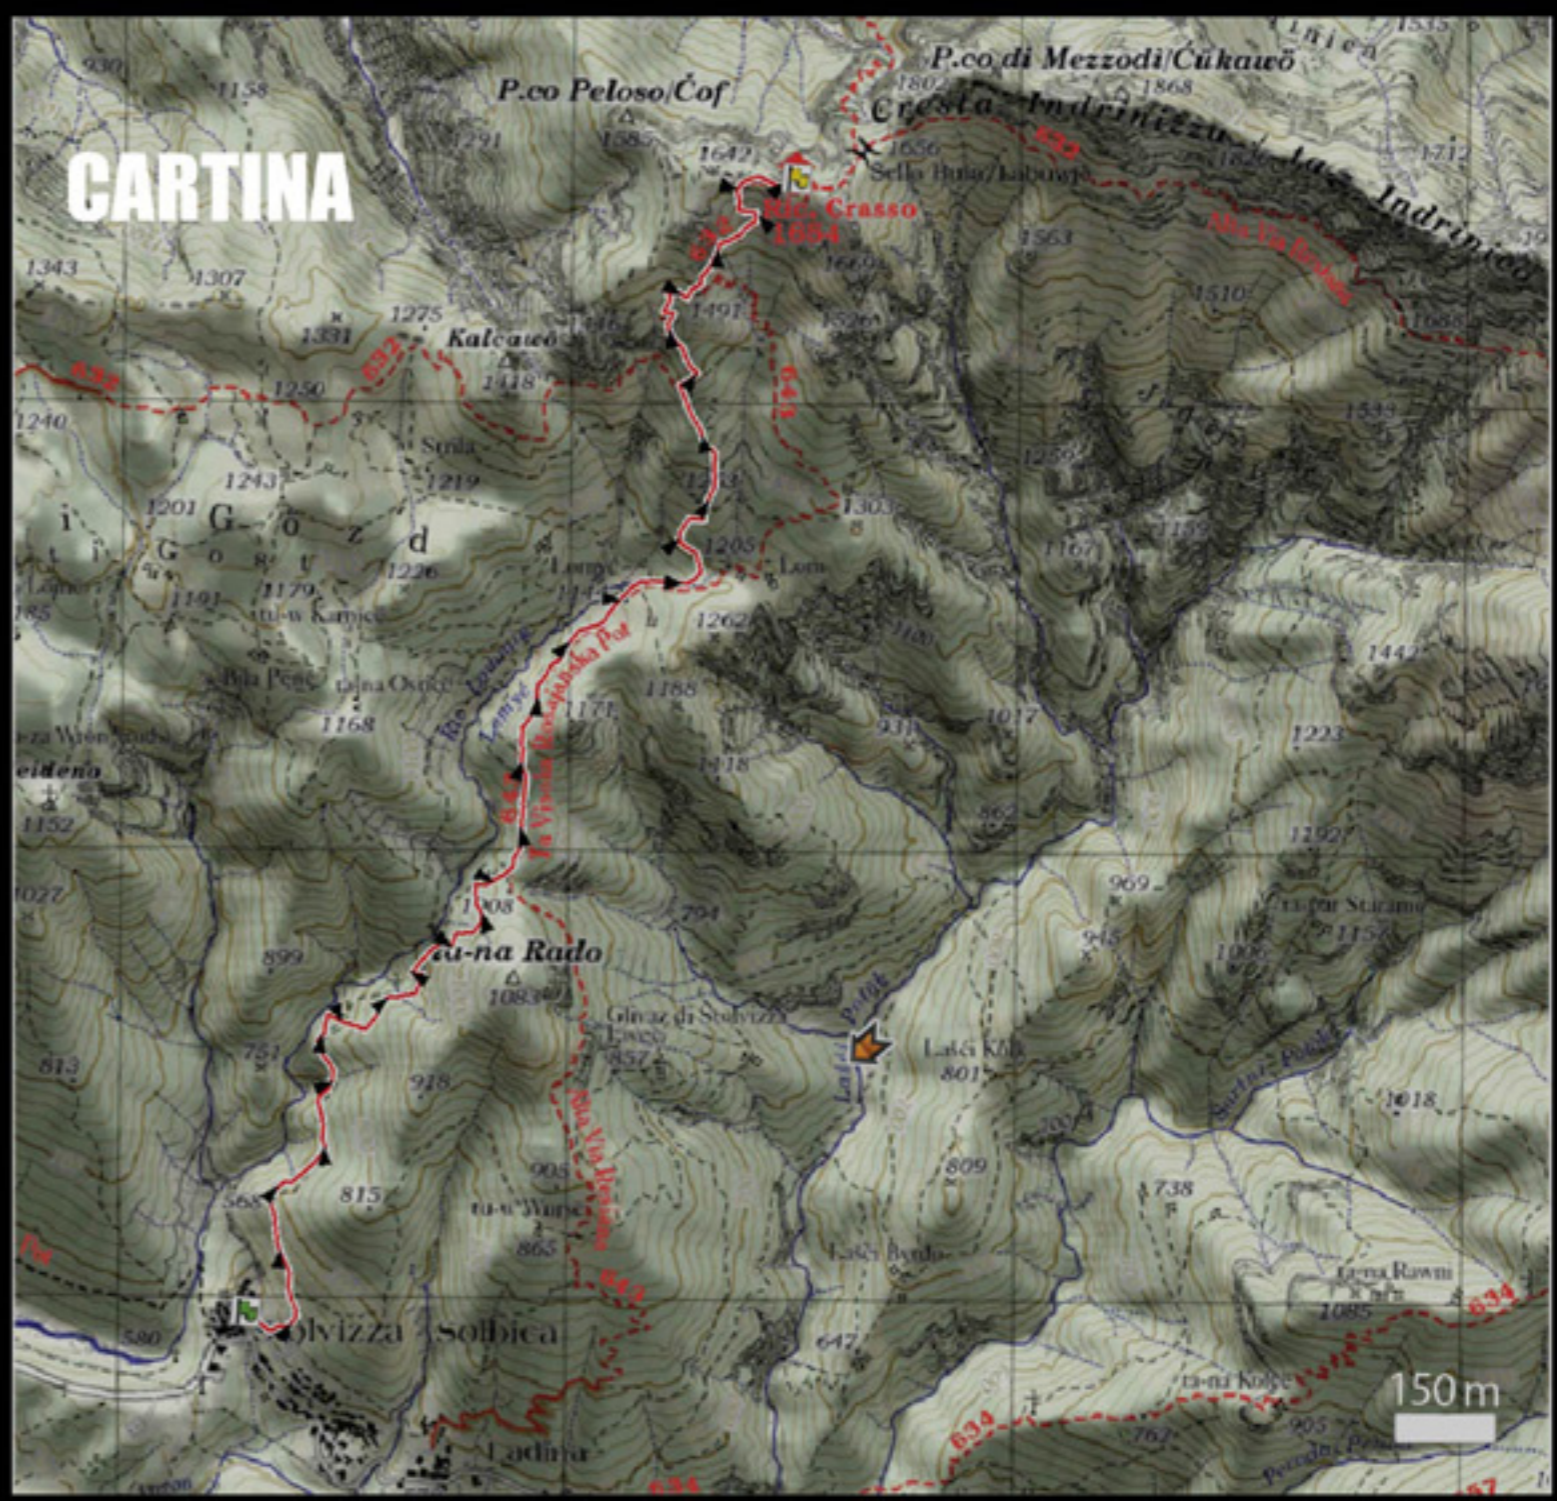

# ORTOFOTO

ARRIVO

PARTENZA

# CARTINA

# ALTIMETRIA

< 4,6 km >

PARTENZA  
STOLVIZZA - 650 m.

ARRIVO  
BIVACCO I. CRASSO - 1650 m.