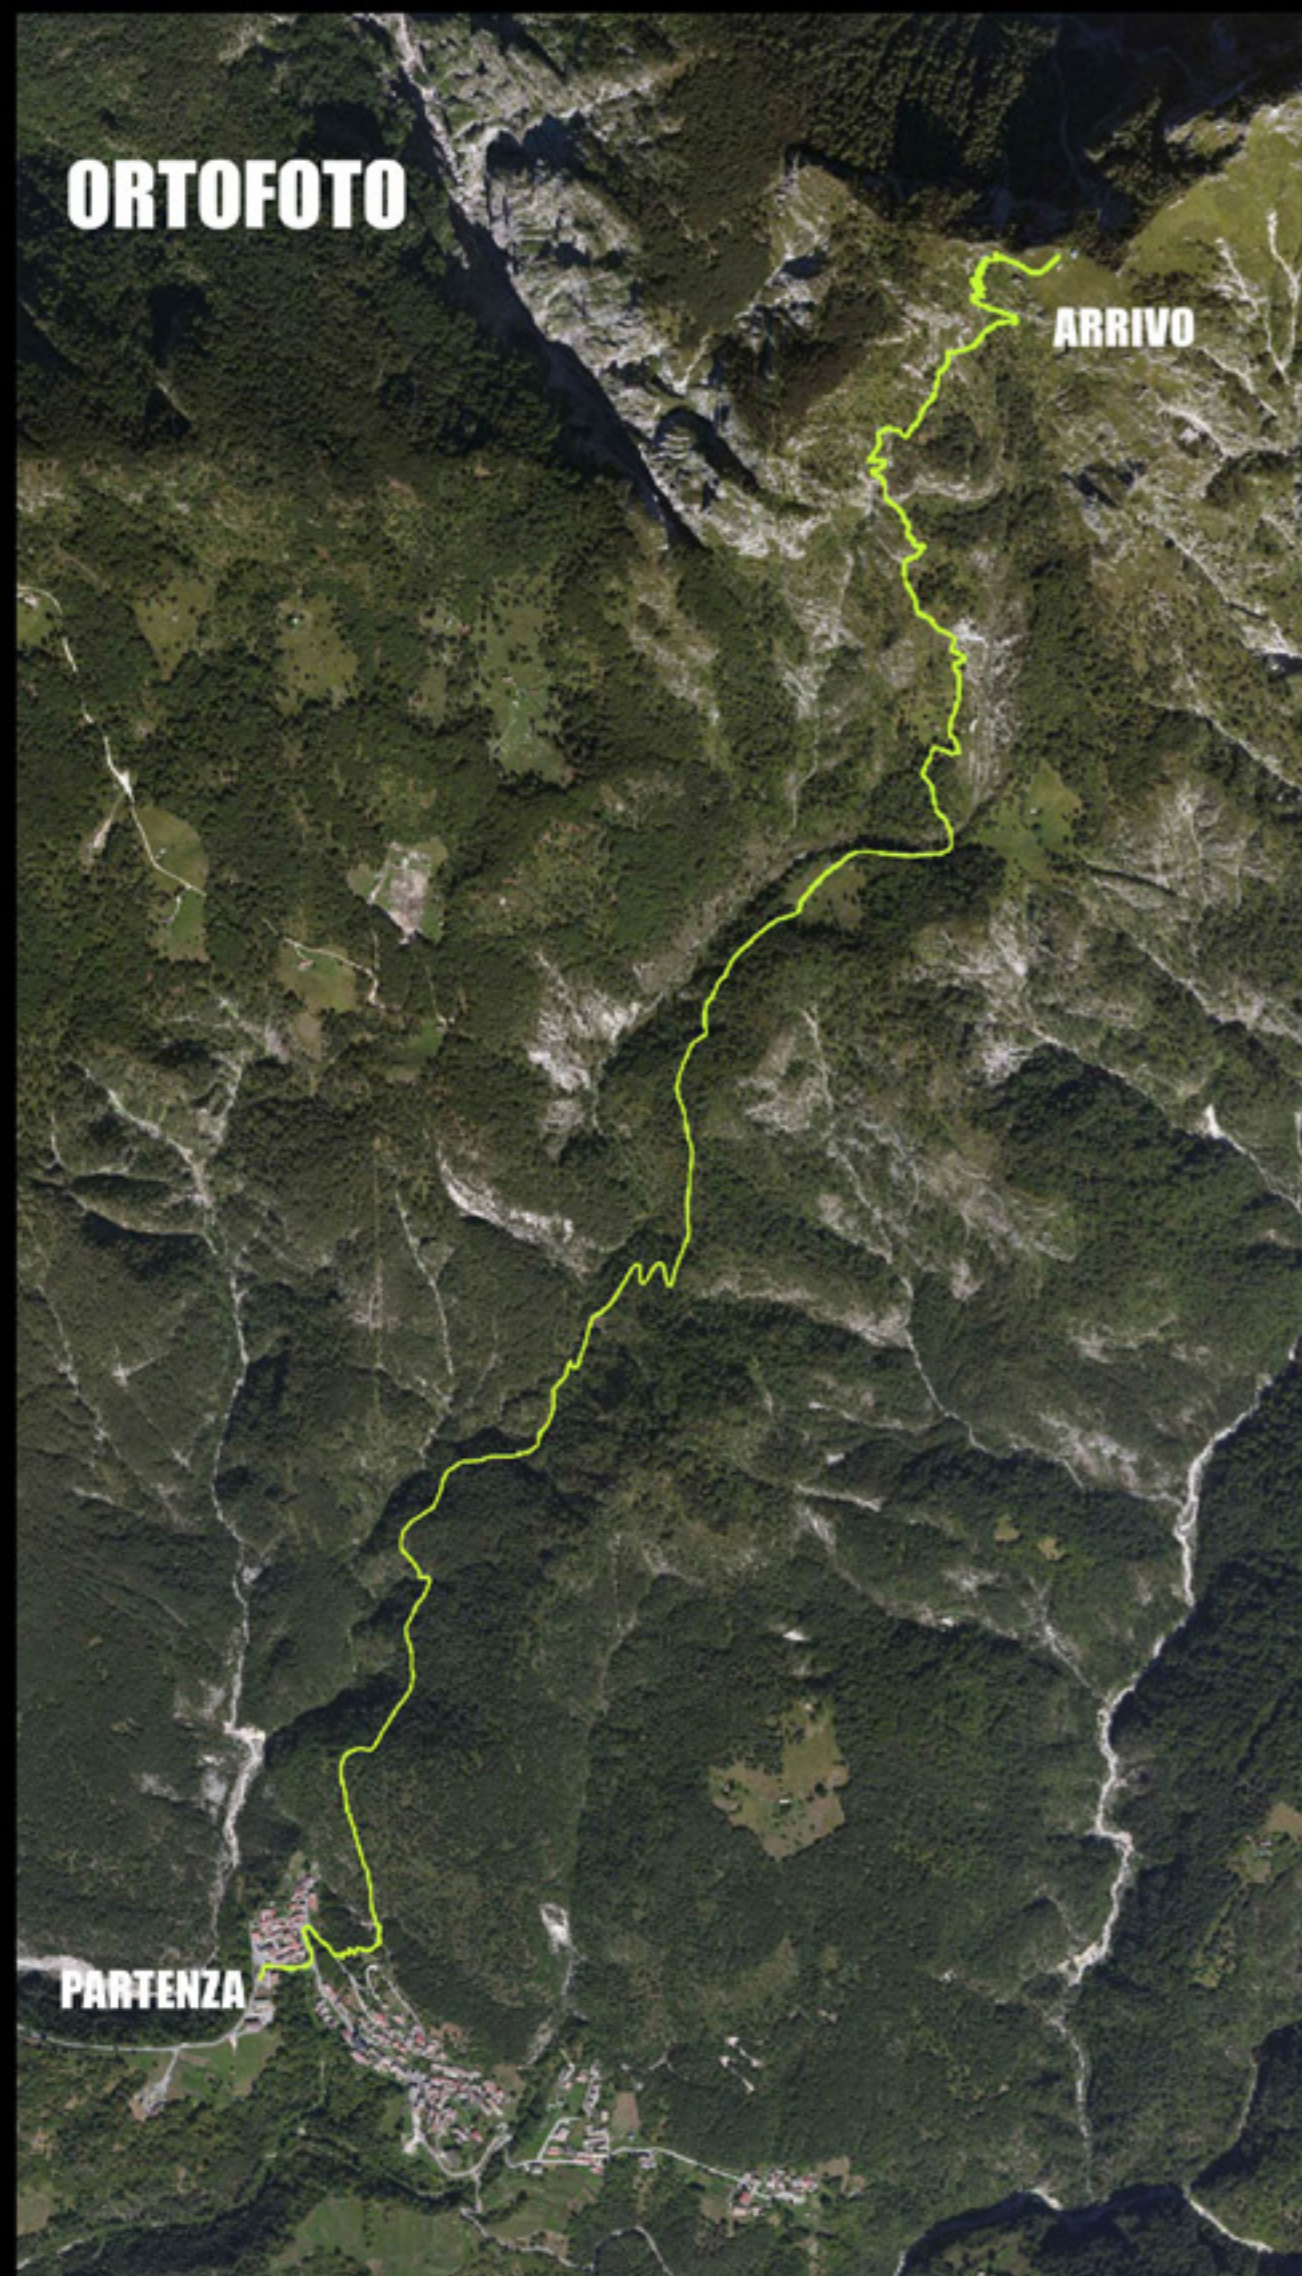

# ORTOFOTO

ARRIVO

PARTENZA

# CARTINA

# ALTIMETRIA

< 4,6 km >

PARTENZA  
STOLVIZZA - 650 m.

ARRIVO  
BIVACCO I. CRASSO - 1650 m.